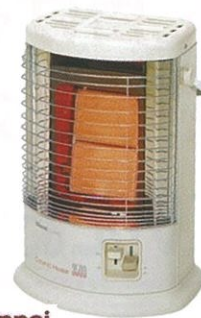

暖房機セール!

今がチャンス!

特別推奨品

寒いお部屋を急速暖房!
ひと味違う快適さ。

快適さを保ちながら
効率よく暖める
『エコ運転機能』付

Rinnai RC-Y4002E-W

気くばり エコ機能 24時間 タイマー	暖房のめやす	
	木造 11畳まで /18.0㎡	コンクリート造 15畳まで /25.0㎡

メーカー希望小売価格 ¥54,670(税込)

リビングなど、
ご家族が集まる
お部屋に最適!

大特価 **¥27,300** (税込)

ガスファンヒーターの4つの特長

1 パワフル
&
スピーディ

2 ニオイが
気にならない

3 セーフティ
機能搭載

4 もっと
使いやすく
美しい

シンプルなデザインと
優れた操作性!

フィルター
汚れを逃しにくい
集じんフィルター

サーキュレーション
効果
気くばりエコと、
サーキュレーション
効果により
ガス消費量を削減

脱臭
脱臭にもパワーを
発揮

空気清浄
適用床面積
15畳まで
/25.0㎡

気くばり エコ機能 24時間 タイマー	暖房のめやす	
	木造 15畳まで /25.0㎡	コンクリート造 21畳まで /34.5㎡

Rinnai RC-T5801ACP

メーカー希望小売価格 ¥109,780(税込)

大特価 **¥54,800** (税込)

ガス赤外線ストーブ

ピアノタッチで
簡単操作の縦型タイプ

100V 電源不要で
操作カンタン!

暖房のめやす	
木造 11畳まで /18.0㎡	コンクリート造 15畳まで /25.0㎡

Rinnai

R-852PMS III (C)

メーカー希望小売価格 ¥43,670(税込)